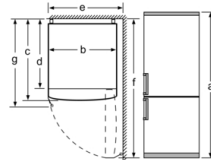

Frischhaltesystem

- 1 VitaFresh Schublade mit Feuchtigkeitsregulierung - hält Obst und Gemüse vitaminreich länger frisch
, None

Gefrierteil

- 3 transparente Gefriergut-Schubladen

Maße

- Gerätemaße (H x B x T): 186.0 cm x 60.0 cm x 66.0 cm

Technische Informationen

- Türanschlag rechts, wechselbar
- Höhenverstellbare Füße vorne, Rollen hinten
- Anschlusswert: 100 W
- 220 - 240 V

Zubehör

- 3 x Eierablage, 1 x Eiwürfelschale

Länderspezifische Optionen

Gerätename	A	B	C	D
KGN33, 36, 39, 46, 49	0/65	20	590	125
KGK39, 49	0/65	20	590	125

Abmessung A:
 Bei Modellen mit vertikal integrierten Griffen,
 ist für ein einfaches Öffnen ein
 Mindestabstand von 65 mm erforderlich.

Maße in mm

Gerätename	a	b	c	d	e	f	g
KGK36 (Innere Griff)	1860	600	660	590	600	1210	660
KGK36 (Äußere Griff)	1860	600	660	590	640	1210	700

Spezifikation	
a	Höhe
b	Breite
c	Tiefe mit geschlossener Tür, ohne Griff
d	Schranktiefe
e	Breite mit bis 90° geöffneter Tür
f	Tiefe mit geöffneter Tür
g	Tiefe mit geschlossener Tür, mit Griff