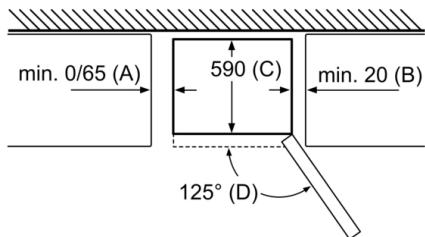

Serie | 4, 186 x 60 cm, schwarz matt
KGN36IZEA

Gerätename	A	B	C	D
KGN33, 36, 39, 46, 49	0/65	20	590	125
KGK39, 49	0/65	20	590	125

Abmessung A:
Bei Modellen mit vertikal integrierten Griffen,
ist für ein einfaches Öffnen ein
Mindestabstand von 65 mm erforderlich.

Maße in mm

Gerätename	a	b	c	d	e	f	g
KGK36 (Innere Griff)	1860	600	660	590	600	1210	660
KGK36 (Äußere Griff)	1860	600	660	590	640	1210	700

Spezifikation	
a	Höhe
b	Breite
c	Tiefe mit geschlossener Tür, ohne Griff
d	Schranktiefe
e	Breite mit bis 90° geöffneter Tür
f	Tiefe mit geöffneter Tür
g	Tiefe mit geschlossener Tür, mit Griff

Maße in mm